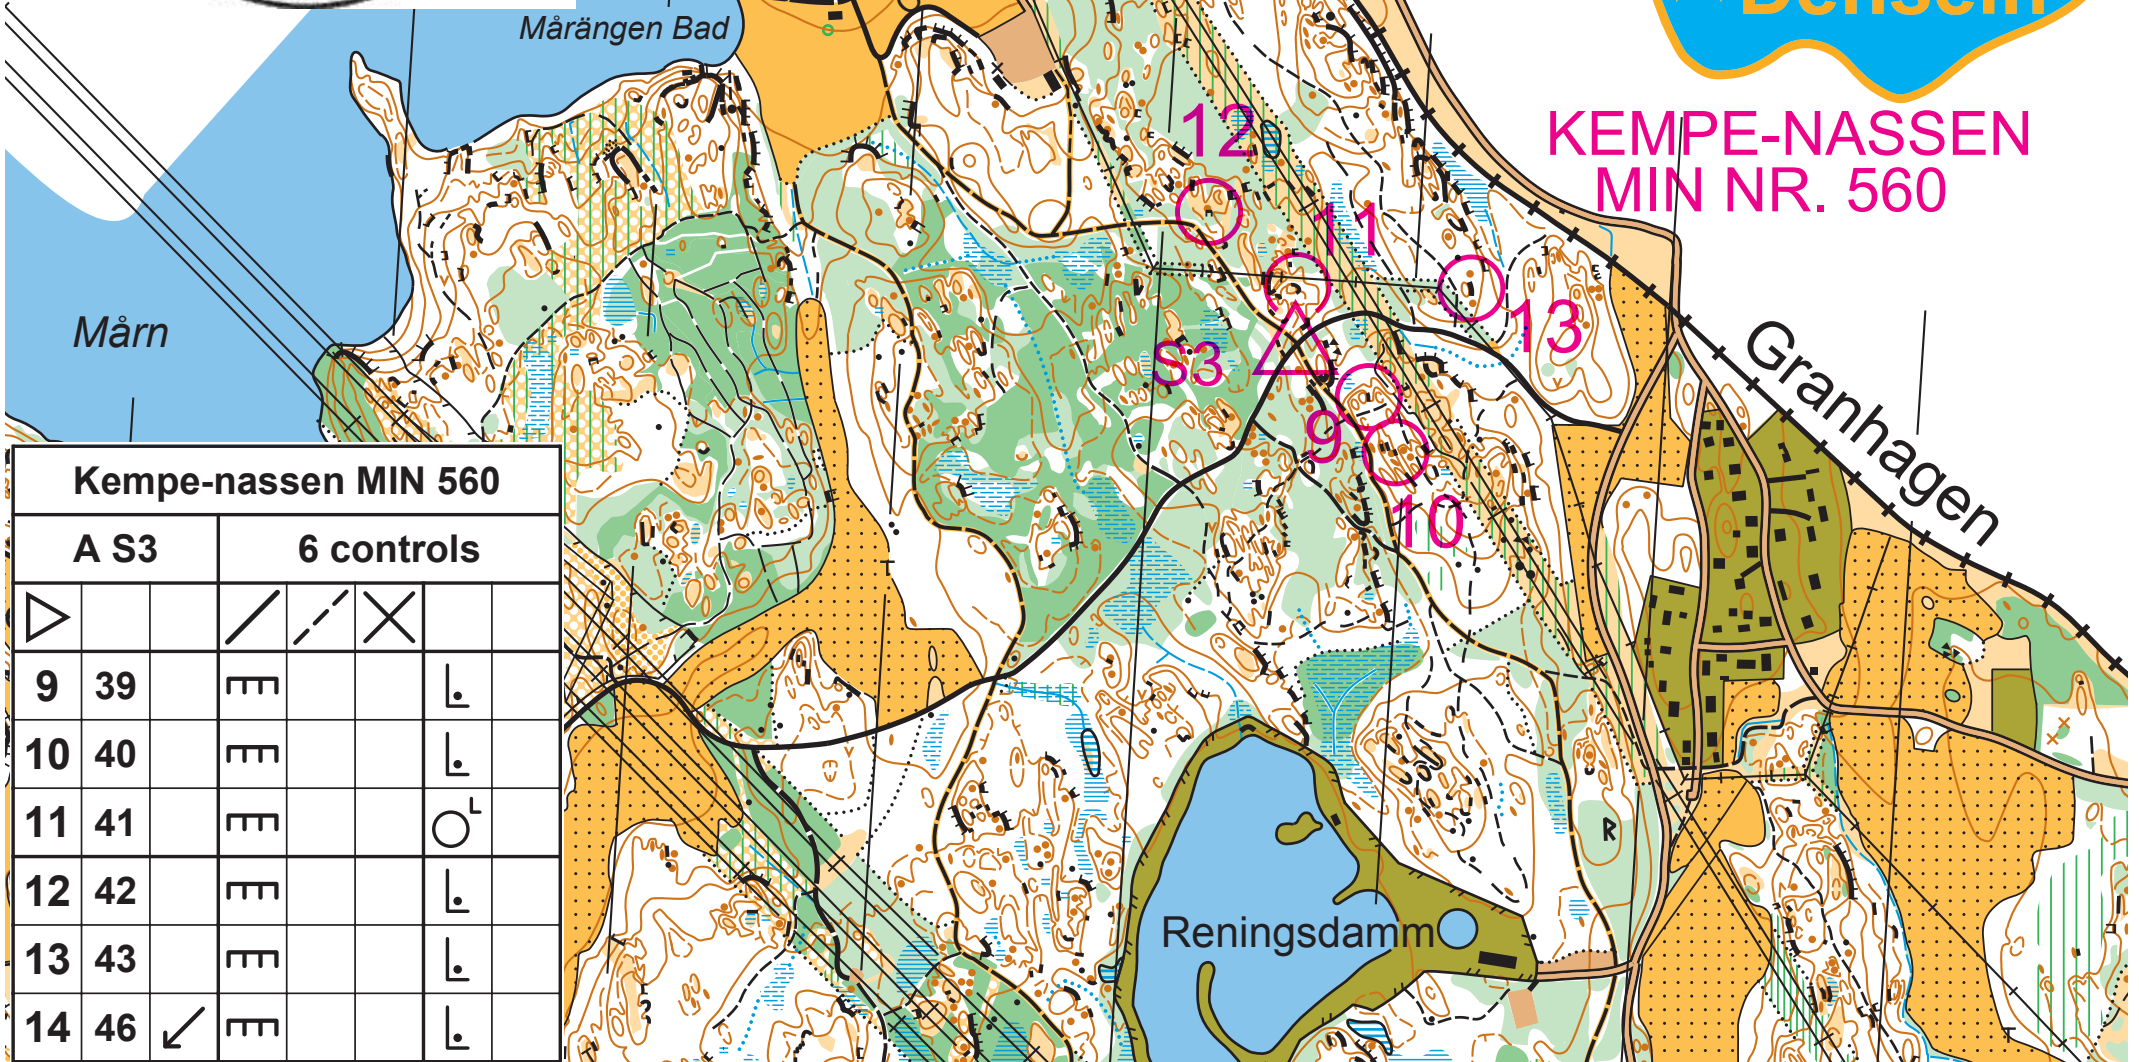

TEL. ÖL. 070-697 85 58

KEMPE-NASSEN  
MIN NR. 560

Kempe-nassen MIN 560					
A S3		6 controls			
▷		/	-	X	
9	39	EE			└
10	40	EE			└
11	41	EE			└
12	42	EE			└
13	43	EE			└
14	46	↙	EE		└